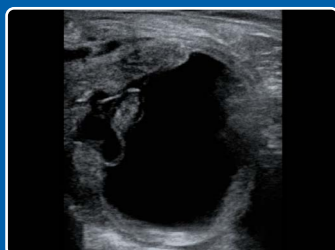

Latido cardiaco, Bovino

Feto Bovino

Ovarios Bovino

Útero Bovino

Gestación Equina

IMÁGENES DE DIAGNÓSTICO

VER MÁS

DRAMINSKI S.A.

Doppler color | Resistente al agua | Ligero

www.draminski.es

Dramiński airScan pro

Toma ventaja de la novedad y ve un paso adelante

Ecógrafo ligero, robusto e inalámbrico diseñado para veterinarios bovinos y equinos.

airScan
pro

Características principales

- **Conexión inalámbrica** con su dispositivo móvil o **gafas iLens**
- La misma aplicación para el resto de nuestras sondas abdominales inalámbricas
- El modo **Doppler color y power**, permite diagnosticar vacas preñadas 18 días después de la IA, mediante la evaluación del flujo sanguíneo del CL
- Pequeño y práctico para enganchar al cinturón
- **Baterías intercambiables**
- Carga a través de un cable **USB-C** estándar en casa o en el coche
- **Teclado de membrana** con indicador de carga de batería