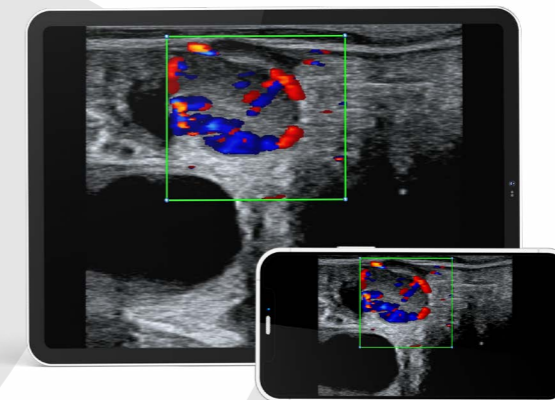

airScan
pro

Características principales

- **Conexión inalámbrica** con su dispositivo móvil o **gafas iLens**
- La misma aplicación para el resto de nuestras sondas abdominales inalámbricas
- El modo **Doppler color y power**, permite diagnosticar vacas preñadas 18 días después de la IA, mediante la evaluación del flujo sanguíneo del CL
- Pequeño y práctico para enganchar al cinturón
- **Baterías intercambiables**
- Carga a través de un cable **USB-C** estándar en casa o en el coche
- **Teclado de membrana** con indicador de carga de batería

Aplicación

	airScan pro rectal LINEAL	airScan pro rectal CONVEXA
Reproducción bovina	+	+
Reproducción equina	+	+
Reproducción de pequeños ruminantes		+
Determinación de sexaje fetal	+	+
Flujo sanguíneo del CL	+	+
Pulmones	+	+
Estado corporal	+	+
Ubre y pezones	+	
Hígado		+
Tracto gastrointestinal	+	+
Tendones	+	

Medidas

- Cuadrícula
- Distancia
- Edad del feto

Aplicación
Dramiński airScan pro
Conecte airScan pro a su dispositivo.

DESCARGAR EN
Google Play

Consíguelo en el
App Store

El kit incluye

- **airScan pro** con sonda rectal lineal o rectal convexa integrada
- Cinturón con sistema de montaje rápido
- 2 baterías externas
- Cargador de batería
- Maletín de transporte
- Manual de usuario (memoria USB)

Doppler de CL bovino